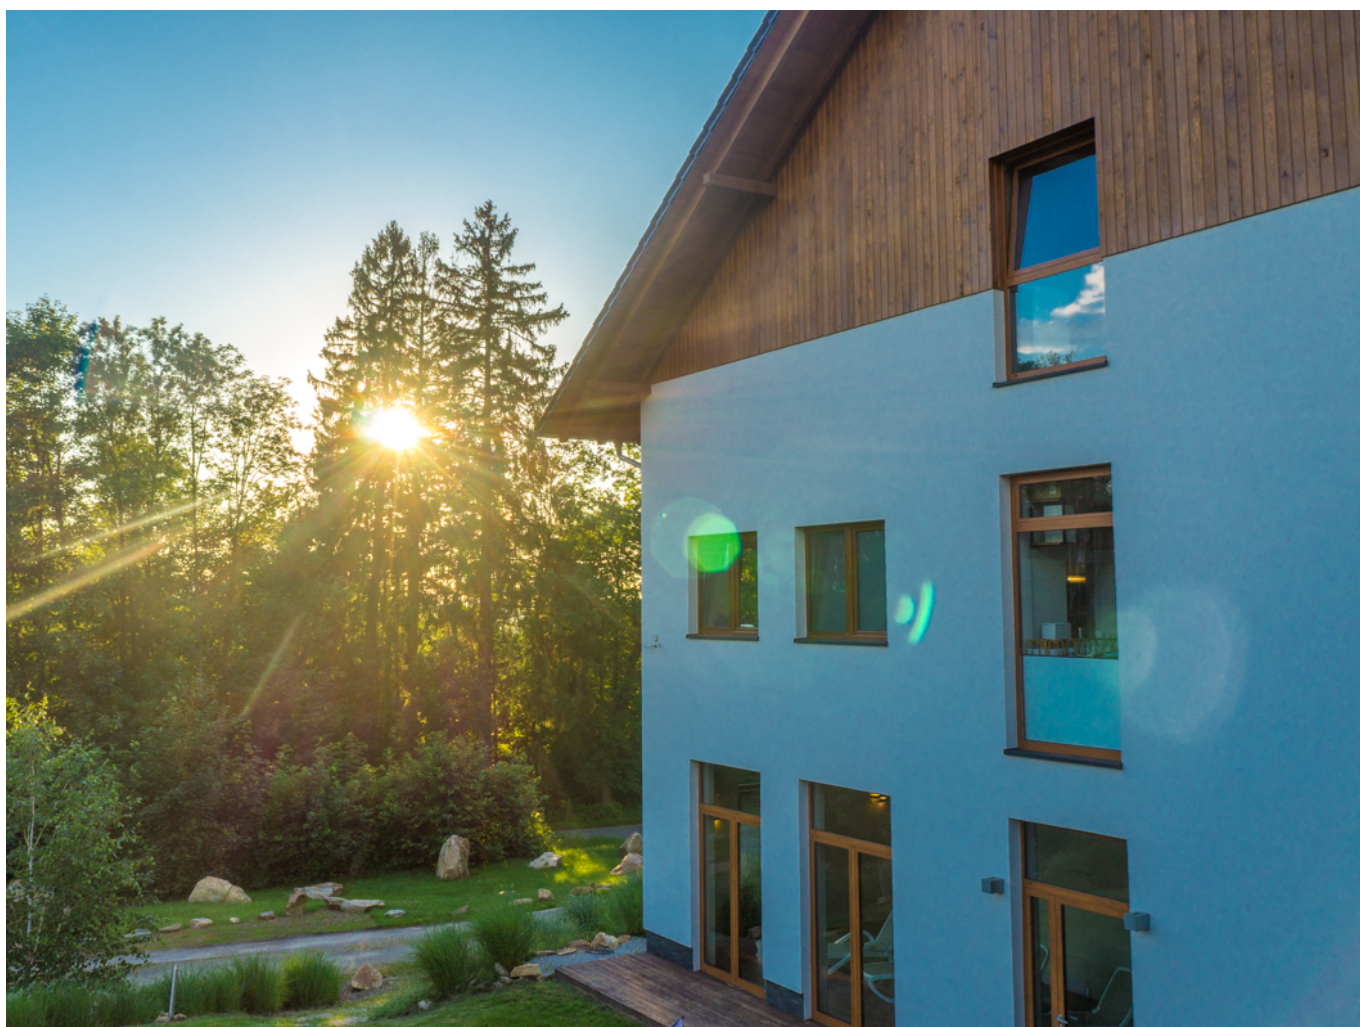

VISIT
OPOLSKIE

-ASPEN PRIME SKI & BIKE RESORT * W PODLESIU**

ASPEN PRIME SKI & BIKE RESORT to trzygwiazdkowy hotel w Podlesiu, położony u podnóża Gór Opawskich. Zaledwie 10 kilometrów od granicy z Republiką Czeską i 20 kilometrów od Jezior Nyskiego i Otmuchowskiego. Bryła budynku wkomponowana jest w otaczający go krajobraz. ASPEN PRIME SKI & BIKE RESORT zachwyca wnętrzami: połączeniem nowoczesności z naturą. Goście mają do dyspozycji pokoje jedno- lub dwuosobowe z łazienką oraz balkonem oraz dwa apartamenty składające się z salonu i sypialni, z możliwością bezpłatnego wypożyczenia telewizora (31 jednostek mieszkalnych, 64 miejsca noclegowe). Restauracja z tarasem i widokiem na góry oferuje zarówno dania kuchni polskiej, europejskiej jak i dania regionalne. Hotel dysponuje profesjonalnie wyposażoną salą konferencyjną. Do licznych atrakcji hotelu możemy zaliczyć: w pełni wyposażoną salę fitness, dostępną 24h/dobę przez 7 dni w tygodniu, klimatyzowaną salę konferencyjną, strefę chillout, drink bar, strefę Spa z widokiem na góry i możliwością wyjścia na zewnątrz oraz saunę suchą i parową. Hotel dysponuje basenem zewnętrznym oraz jacuzzi, chatką grillową, stołem do bilardu, wypożyczalnią rowerów i przechowalnią bagażu oraz sprzętu sportowego. Na terenie hotelu akceptowane są zwierzęta